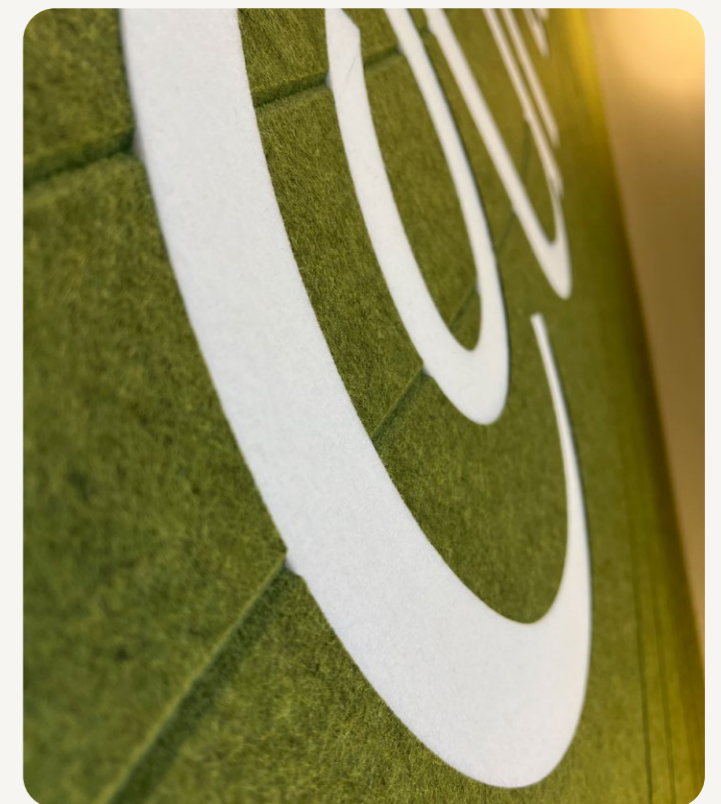

Montage

Maatwerk

Eigen design

Moss green
FE-039

V-cut

White
FE-037

Cut-out