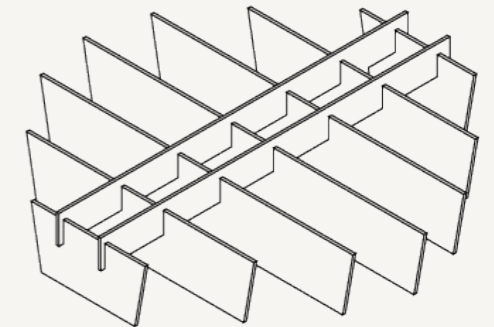

## Linear basic baffles

Beschrijving	Afmetingen (mm)
Linear Straight	1200x1800x200
Linear Float	1200x1200x200 1500x1500x200
Linear Round	Ø1500

Enkele kleur PET-vilt  
Beschikbaar in 33 kleuren  
Speciale maten op aanvraag

Exclusief 4x Ophangset D

Baffle hoogte 200mm

Designs

9mm

Linear Straight (1,2,3,4,5,6)

Linear Float (1,2,3,4,5,6)

Linear Round (1,2,3,4,5,6)

Let op! Baffles worden als losse onderdelen geleverd