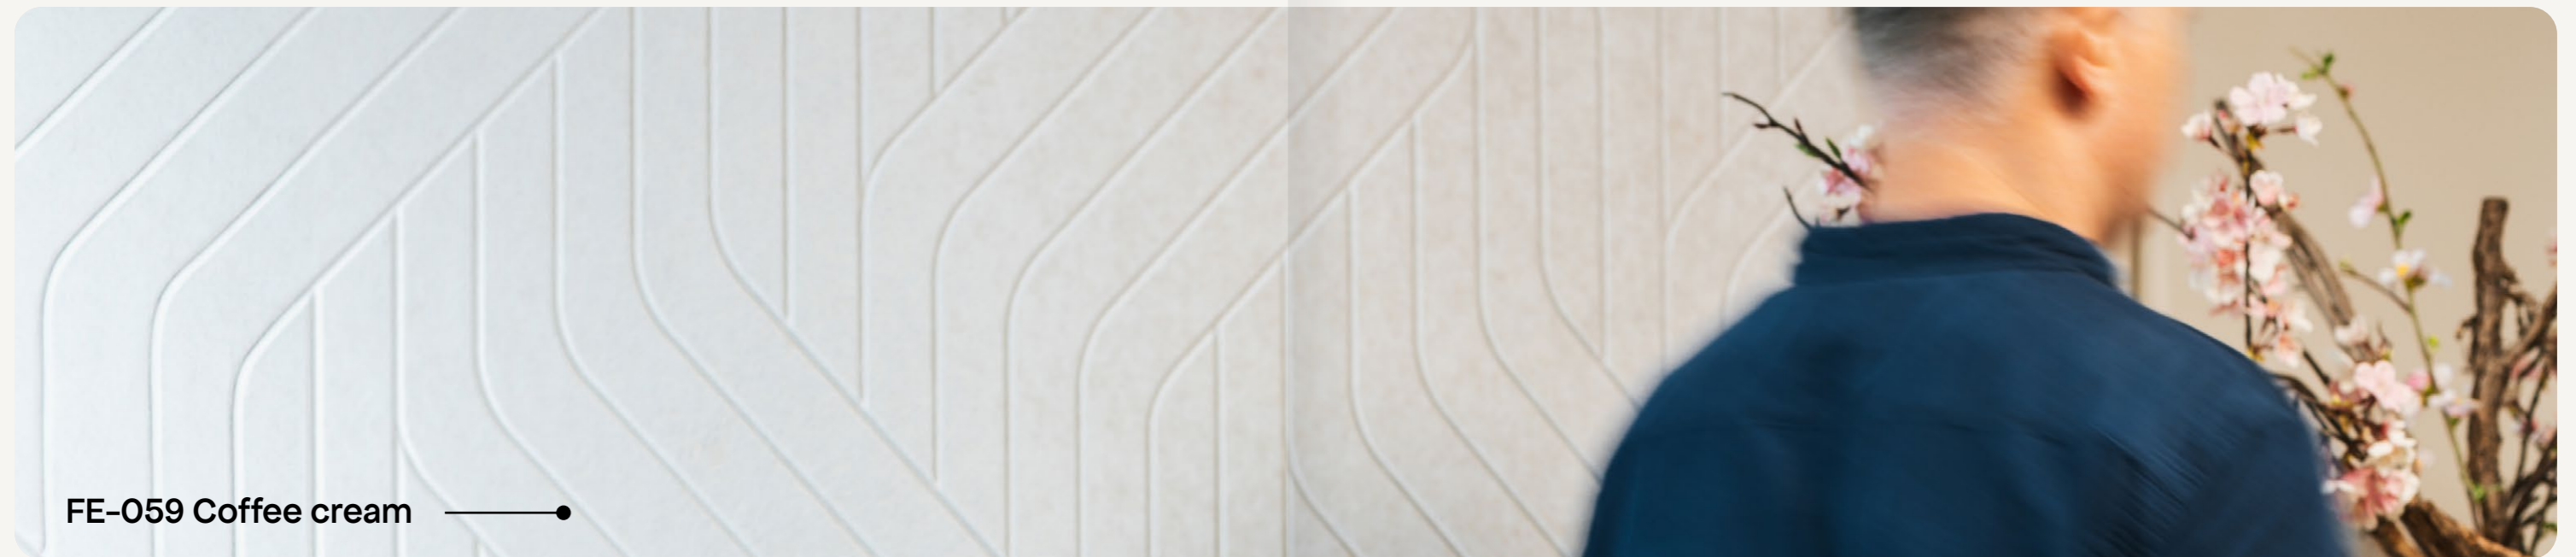

Baffle hoogte 200mm

1	2
3	4
5	6
7	

Aero Grid (7)

Linear Grid (1,2,4,6)

Let op! Baffles worden als losse onderdelen geleverd

FE-059 Coffee cream