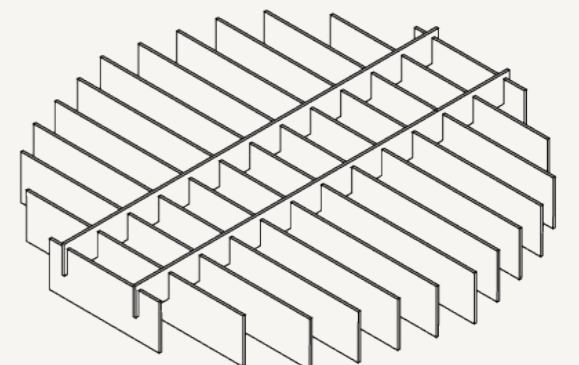

Exclusief 4x Ophangset D

Baffle hoogte 200mm

Designs

9mm

Linear Straight (1,2,3,4,5,6)

Linear Float (1,2,3,4,5,6)

Linear Round (1,2,3,4,5,6)

Let op! Baffles worden als losse onderdelen geleverd

# Linear premium baffles

Beschrijving	Afmetingen (mm)
Linear Straight A	1200x1800x200
Linear Straight B	2400x1800x200

Enkele kleur PET-vilt  
Beschikbaar in 33 kleuren  
Speciale maten op aanvraag

Exclusief 4x Ophangset A/B