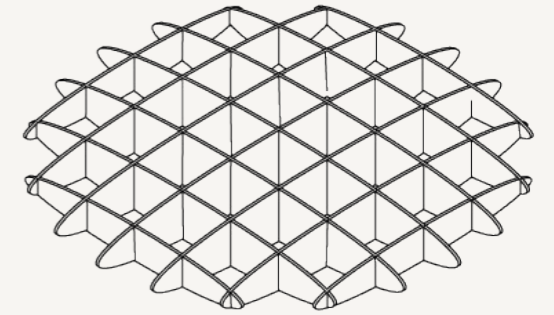

Cloud Grids

Beschrijving	Afmetingen (mm)
Aero Grid	1200x1200x200 1800x1800x200
Linear Grid	1200x1200x200 1800x1800x200

Enkele kleur PET-vilt
Beschikbaar in 33 kleuren
Speciale maten op aanvraag

Exclusief 4x Ophangset D

Baffle hoogte 200mm

1	2
3	4
5	6
7	

Aero Grid (7)