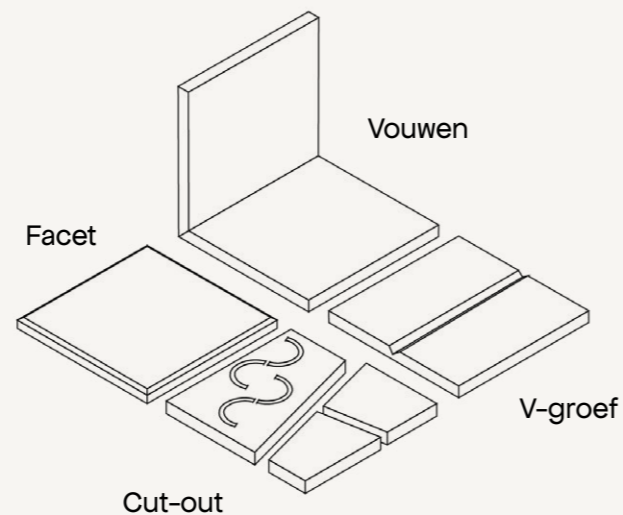

Snijtechnieken