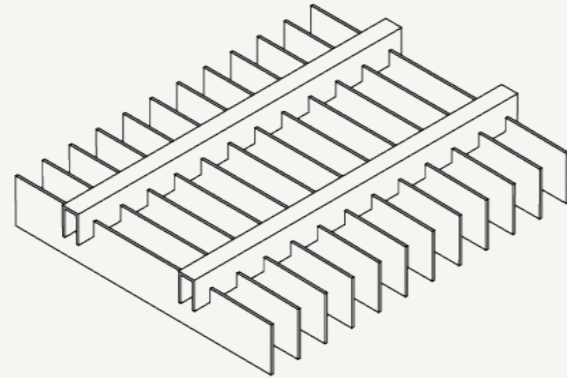

Linear premium baffles

Beschrijving	Afmetingen (mm)
Linear Straight A	1200x1800x200
Linear Straight B	2400x1800x200

Enkele kleur PET-vilt
Beschikbaar in 33 kleuren
Speciale maten op aanvraag

Exclusief 4x Ophangset A/B

Baffle hoogte 200mm

1	2
3	4
5	6

Linear Straight Premium A (1,2,3,4,5,6)