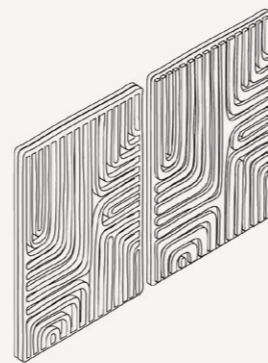

## Specials

Office signing

Parametric wall art

Abstract wall art

Bloempot / Bijzettafel

Cube

Alle specials zijn maatwerk.  
Prijzen zijn op aanvraag.

Logo's of andere specifieke eigen  
ontwerpen zijn mogelijk op aanvraag.

## Ophangsystemen