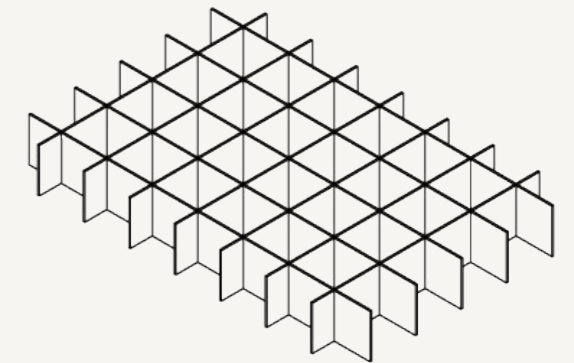

Linear Grid (1,2,4,6)