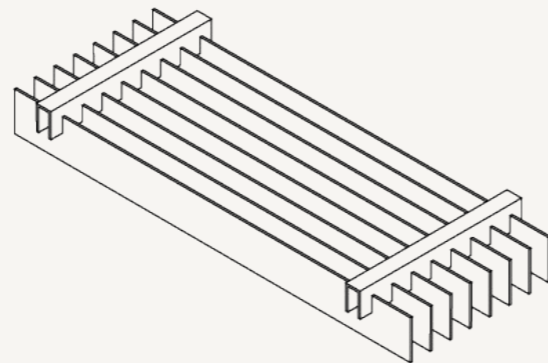

Exclusief 4x Ophangset D

Baffle hoogte 200mm

Designs

9mm

Linear Straight (1,2,3,4,5,6)

Linear Float (1,2,3,4,5,6)

Linear Round (1,2,3,4,5,6)

Let op! Baffles worden als losse onderdelen geleverd

# Linear premium baffles

Beschrijving	Afmetingen (mm)
Linear Straight A	1200x1800x200
Linear Straight B	2400x1800x200

Enkele kleur PET-vilt  
Beschikbaar in 33 kleuren  
Speciale maten op aanvraag

Exclusief 4x Ophangset A/B

Baffle hoogte 200mm

1	2
3	4
5	6

Linear Straight Premium A (1,2,3,4,5,6)

Linear Straight Premium B (1,2,3,4,5,6)

Let op! Baffles worden als losse onderdelen geleverd