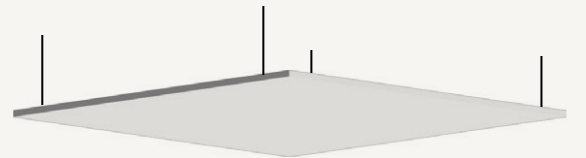

Speciale maten of designs op aanvraag

Exclusief 4x Ophangset C

Circle

Rectangle

Square

Hexagon

## Linear basic baffles

Beschrijving	Afmetingen (mm)
Linear Straight	1200x1800x200
Linear Float	1200x1200x200 1500x1500x200
Linear Round	Ø1500

Enkele kleur PET-vilt  
Beschikbaar in 33 kleuren  
Speciale maten op aanvraag