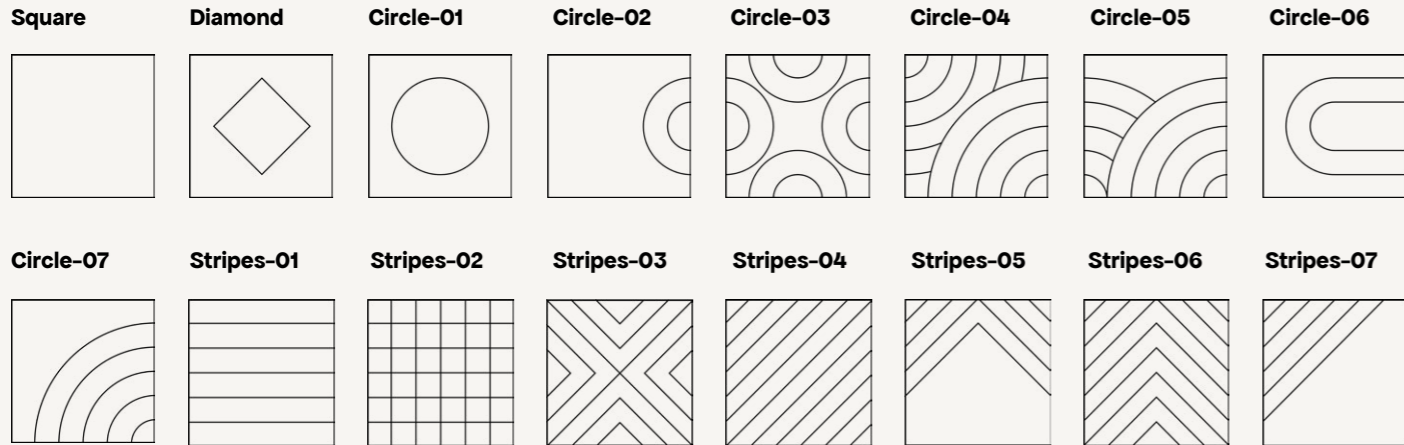

Feltive Tegels

Formaat (mm)	Aantal
595x595	Set van 2 Set van 6

Enkele kleur PET-vilt
Beschikbaar in 33 kleuren
Afgewerkt met facetrand