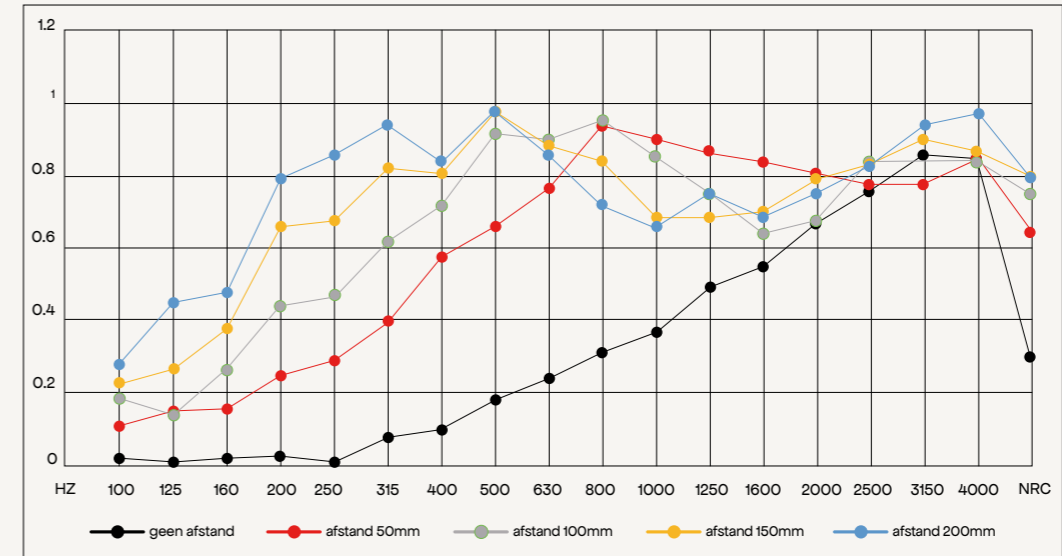

## NRC vergelijking - 9mm

Kenmerk	9mm
Materiaal	100% polyestervezel (PET)
Gerecycled	Minimaal 60%
Dikte	9mm (+/- 6%)
Afmetingen bruto	1220x2440mm
Dichtheid	1900g/m <sup>2</sup>
Brandtest	EN13501 Class B s1,d0
NRC	Direct op wand: 0.30 50mm afstand: 0.65 150mm afstand: 0.80
VOC-emissies	Lage VOC: veilig in gebruik, niet irriterend en niet allergen