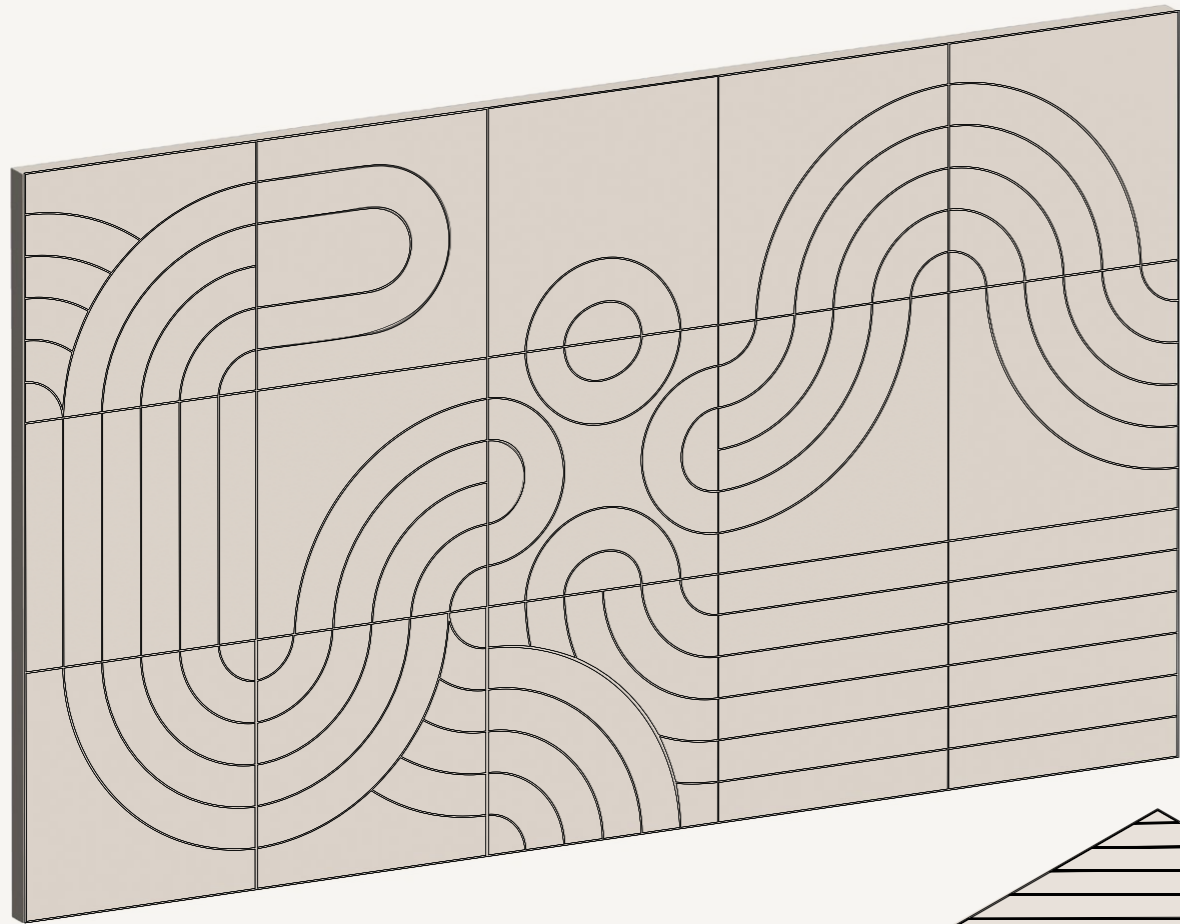

Feltive Tegels

Formaat (mm)	Aantal
595x595	Set van 2 Set van 6

Enkele kleur PET-vilt
Beschikbaar in 33 kleuren
Afgewerkt met facetrand