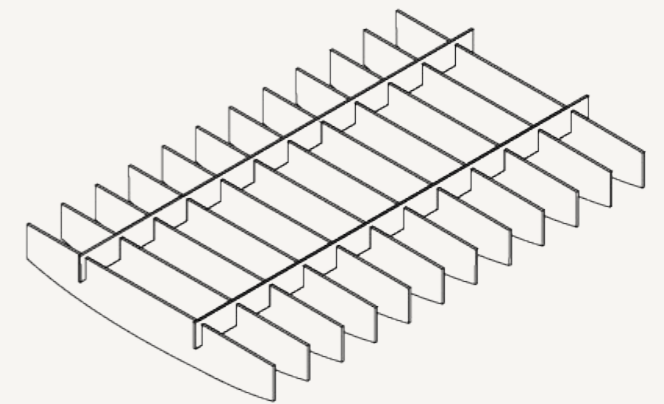

Exclusief 4x Ophangset D

Baffle hoogte 200mm

Designs

9mm

Linear Straight (1,2,3,4,5,6)

Linear Float (1,2,3,4,5,6)

Linear Round (1,2,3,4,5,6)

Let op! Baffles worden als losse onderdelen geleverd